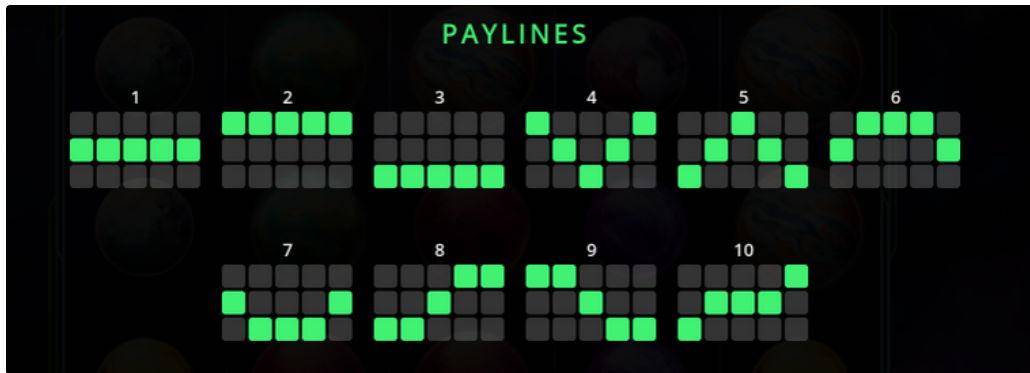

Languages: EN DE PT ES PL CS HU IT RU HR SR SV FI NB NL DA FR RO BG

Game reference: tornado_planet_shock

Active lines: false

Licenses: MGA, DE

Risk Game: None

Features:

Hold & Spin

RTP	Internal Reference	Game ID
86.22	tornado_planet_shock_8622	1071
87.09	tornado_planet_shock_8709	1069
88.12	tornado_planet_shock_8812	1063
89.14	tornado_planet_shock_894	1064
90.15	tornado_planet_shock_9015	1065
90.82	tornado_planet_shock_9082	1066
92.15	tornado_planet_shock_9215	1070
94.11	tornado_planet_shock_9411	1068

96.04

tornado_planet_shock_9604

1067

75.01fps

PLANET SHOCK HOLD & SPIN

HIGH - 20.12.2023 - 10:30:26

GRAND 5,000.00 **MAJOR** 500.00 **MINOR** 200.00 **MINI** 100.00

PAYLINES
10

BET
€1.00

GOOD LUCK
WIN: €0.50 ON LINE 5

MAX BET

AUTO

Total Bet: €1.00

Balance: €9,998.00

Last win: €4.00

TORRADO PLANET SHOCK - HOLD & SPIN 10:59